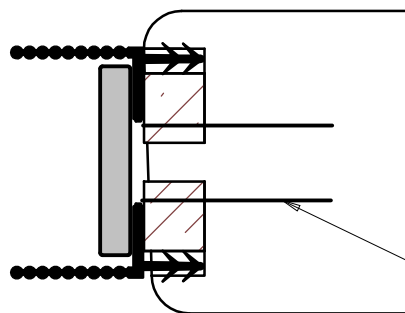

CHANT DE PORTE USINE EXISTANT

2 baguettes BER 9.8x8x2040

MISE EN PLACE A REALISER PAR LE CLIENT  
Clouage baguettes (pointes de 25mm  
tous les 500mm environ)